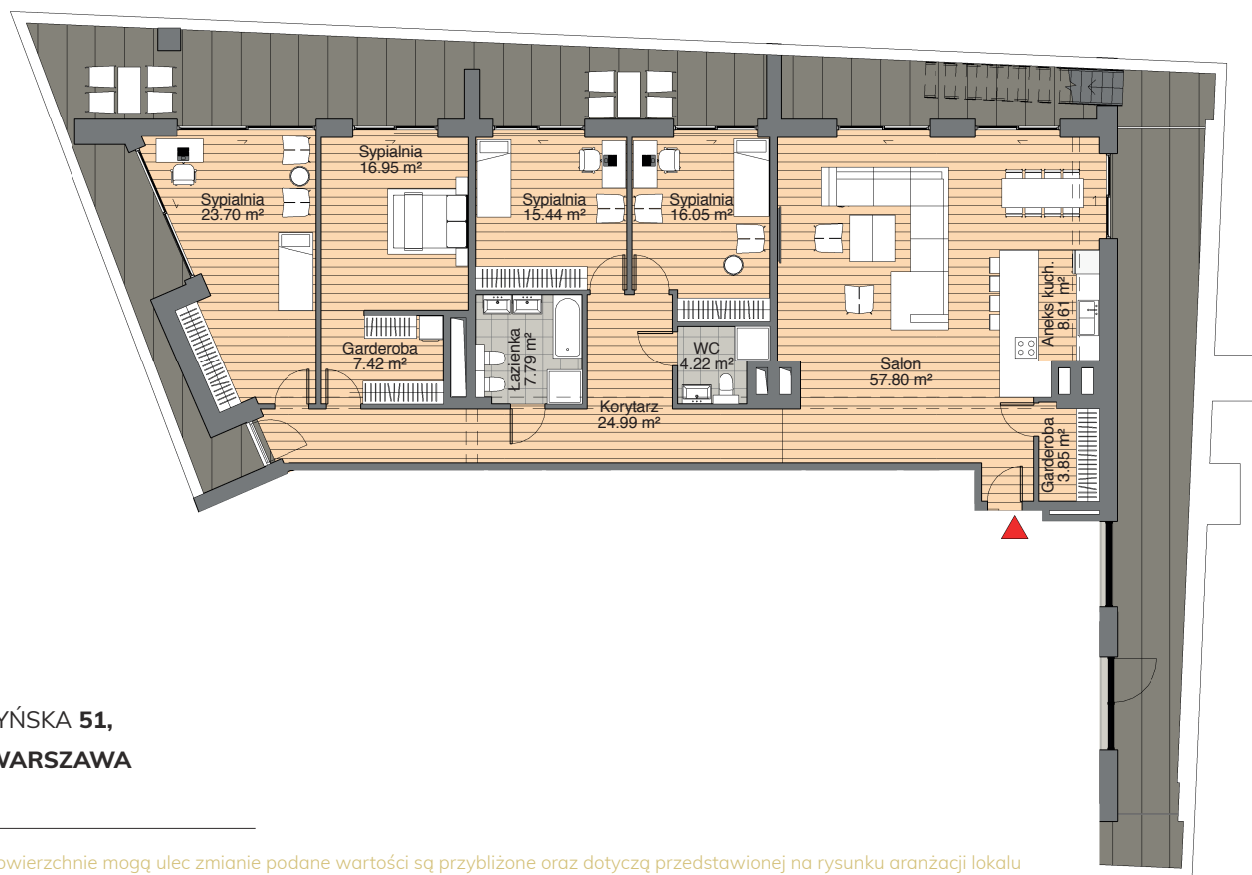

ul. Piaseczyńska

NOVA DOLNA

APARTAMENTY

PIĘTRO VI APARTAMENT B

PIASECZYŃSKA 51,
00-765 WARSZAWA

UWAGA: Powierzchnie mogą ulec zmianie podane wartości są przybliżone oraz dotyczą przedstawionej na rysunku aranżacji lokalu

Apartament: **186,82 m²**

Salon: **57,80 m²**

Garderoba: **3,85 m²**

Aneks kuchenny: **8,61 m²**

WC: **4,22 m²**

Sypialnia: **16,05 m²**

Sypialnia: **15,44 m²**

Korytarz: **24,99 m²**

Łazienka: **7,79 m²**

Garderoba: **7,42 m²**

Sypialnia: **16,95 m²**

Sypialnia: **23,70 m²**

Loggie i tarasy: **110,40 m²**