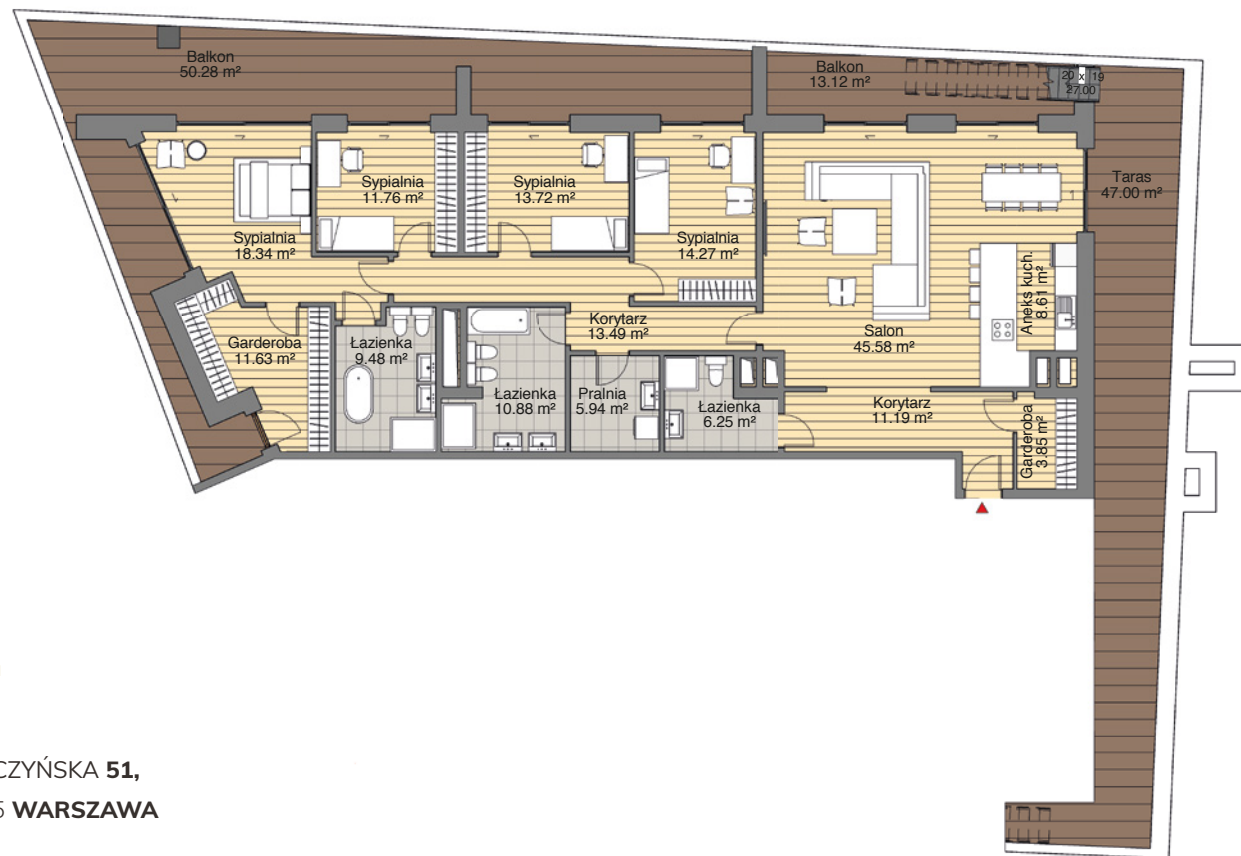

ul. Piaseczyńska

PIASECZYŃSKA 51,
00-765 WARSZAWA

UWAGA: Powierzchnie mogą ulec zmianie podane wartości są przybliżone oraz dotyczą przedstawionej na rysunku aranżacji lokalu

NOVA DOLNA

APARTAMENTY

PIĘTRO VI APARTAMENT B

Apartament: **184,99 m²**

Salon + Aneks kuchenny: **45,58 + 8,61 m²**

2 x Garderoba: **3,85 + 11,63 m²**

2 x Korytarz: **11,19 + 13,49 m²**

Sypialnia: **14,27 m²**

Sypialnia: **13,72 m²**

Sypialnia: **11,76 m²**

Sypialnia: **18,34 m²**

Łazienka: **9,48 m²**

Łazienka: **10,88 m²**

Łazienka: **6,25 m²**

Pralnia: **5,94 m²**

Balkon: **63,40 m²** Taras: **47,00 m²**