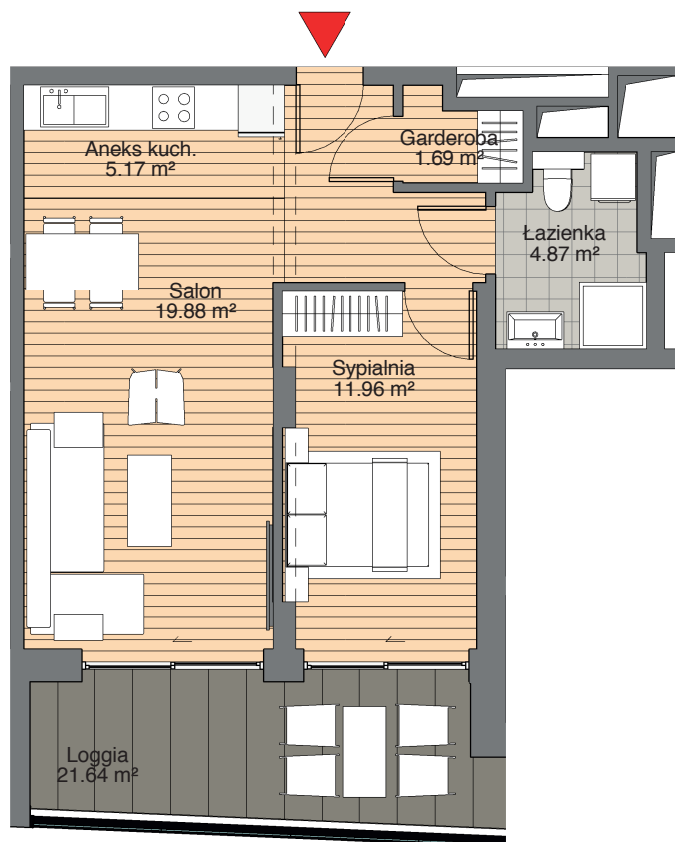

ul. Piaseczyńska

PIASECZYŃSKA 51,
00-765 WARSZAWA

UWAGA: Powierzchnie mogą ulec zmianie podane wartości są przybliżone oraz dotyczą przedstawionej na rysunku aranżacji lokalu

NOVA DOLNA

APARTAMENTY

PIĘTRO V APARTAMENT A

Apartament: **43,57 m²**

Sypialnia: **11,96 m²**

Aneks kuchenny: **5,17 m²**

Łazienka: **4,87 m²**

Salon: **19,88 m²**

Garderoba: **1,69 m²**

Loggia: **21,64 m²**