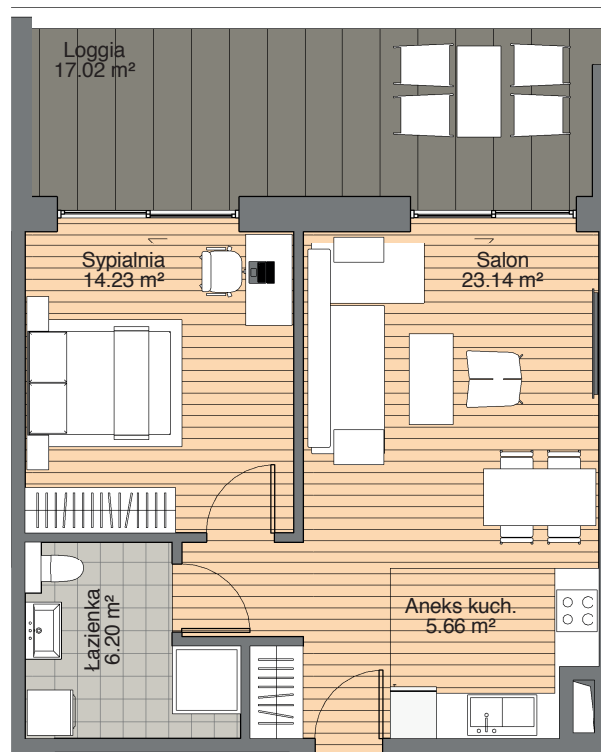

ul. Piaseczyńska

PIASECZYŃSKA 51,
00-765 WARSZAWA

UWAGA: Powierzchnie mogą ulec zmianie podane wartości są przybliżone oraz dotyczą przedstawionej na rysunku aranżacji lokalu

NOVA DOLNA

APARTAMENTY

PIĘTRO IV APARTAMENT C

Apartament: **49,23 m²**

Salon: **23,14 m²**

Łazienka: **6,20 m²**

Sypialnia: **14,23 m²**

Aneks kuchenny: **5,66 m²**

Loggia: **17,02 m²**