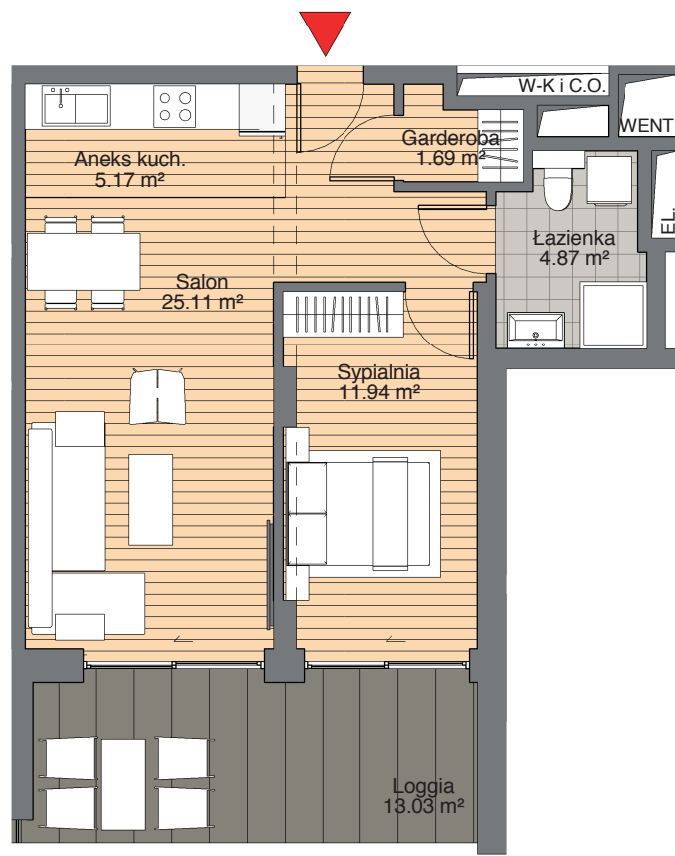

ul. Piaseczyńska

PIASECZYŃSKA 51,
00-765 WARSZAWA

UWAGA: Powierzchnie mogą ulec zmianie podane wartości są przybliżone oraz dotyczą przedstawionej na rysunku aranżacji lokalu

NOVA DOLNA

APARTAMENTY

PIĘTRO IV APARTAMENT A

Apartament: **48,78 m²**

Sypialnia: **11,94 m²**

Aneks kuchenny: **5,17 m²**

Łazienka: **4,87 m²**

Salon: **25,11 m²**

Garderoba: **1,69 m²**

Loggia: **13,03 m²**