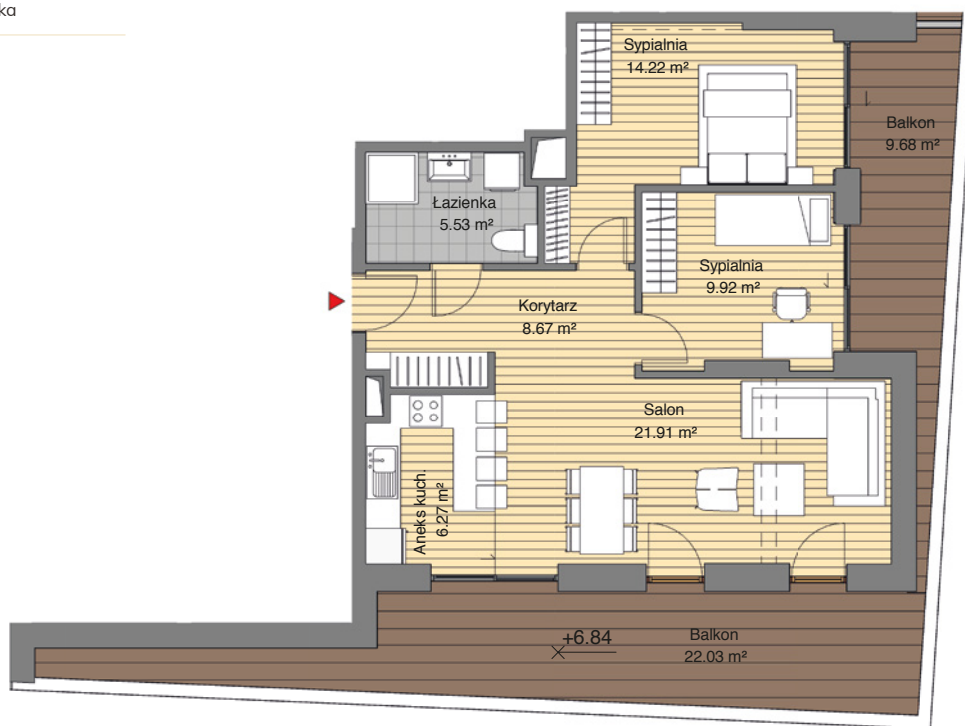

ul. Piaseczyńska

PIASECZYŃSKA 51,
00-765 WARSZAWA

UWAGA: Powierzchnie mogą ulec zmianie podane wartości są przybliżone oraz dotyczą przedstawionej na rysunku aranżacji lokalu

NOVA DOLNA

APARTAMENTY

PIĘTRO II APARTAMENT F

Apartament: **66,52 m²**

Salon: **21,91 m²**

Aneks kuchenny: **6,27 m²**

Korytarz: **8,67 m²**

Sypialnia: **9,92 m²**

Łazienka: **5,53 m²**

Sypialnia: **14,22 m²**

Balkon: **9,68 + 22,03 m²**