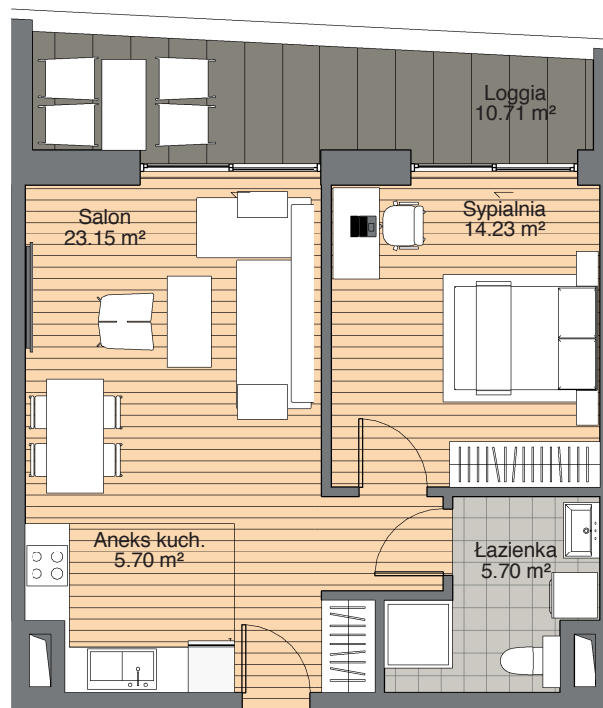

ul. Piaseczyńska

PIASECZYŃSKA 51,
00-765 WARSZAWA

UWAGA: Powierzchnie mogą ulec zmianie podane wartości są przybliżone oraz dotyczą przedstawionej na rysunku aranżacji lokalu

NOVA DOLNA

APARTAMENTY

PIĘTRO II APARTAMENT D

Apartament: **48,79 m²**

Salon: **23,15 m²**

Aneks kuchenny: **5,70 m²**

Łazienka: **6,20 m²**

Sypialnia: **14,23 m²**

Loggia: **10,71 m²**