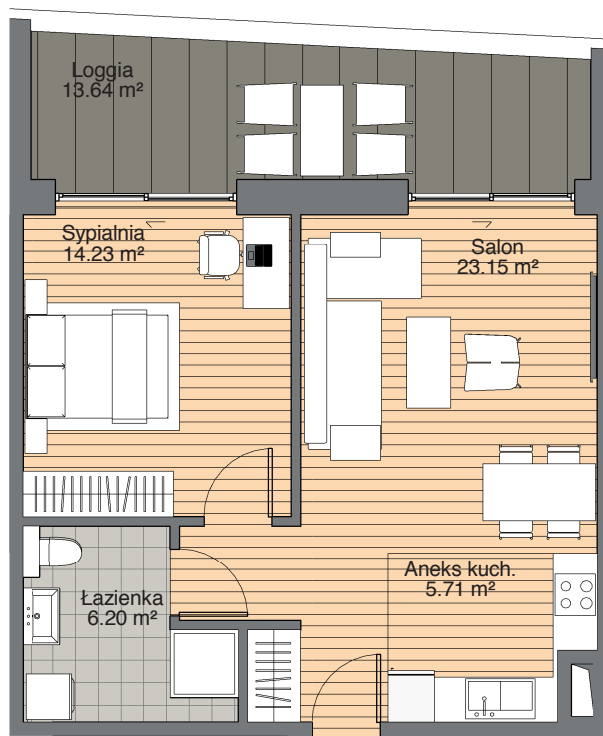

ul. Piaseczyńska

PIASECZYŃSKA 51,
00-765 WARSZAWA

UWAGA: Powierzchnie mogą ulec zmianie podane wartości są przybliżone oraz dotyczą przedstawionej na rysunku aranżacji lokalu

NOVA DOLNA

APARTAMENTY

PIĘTRO II APARTAMENT C

Apartament: **49,29 m²**

Salon: **23,15 m²**

Aneks kuchenny: **5,71 m²**

Łazienka: **6,20 m²**

Sypialnia: **14,23 m²**

Loggia: **13,64 m²**