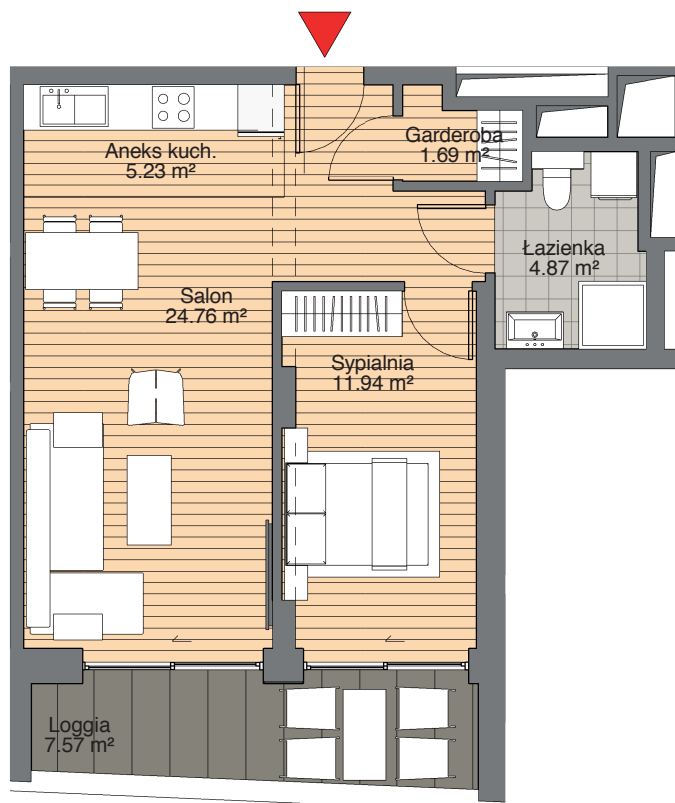

ul. Piaseczyńska

PIASECZYŃSKA 51,
00-765 WARSZAWA

UWAGA: Powierzchnie mogą ulec zmianie podane wartości są przybliżone oraz dotyczą przedstawionej na rysunku aranżacji lokalu

NOVA DOLNA

APARTAMENTY

PIĘTRO II APARTAMENT A

Apartament: **48,49 m²**

Sypialnia: **11,94 m²**

Aneks kuchenny: **5,23 m²**

Łazienka: **4,87 m²**

Salon: **24,76 m²**

Garderoba: **1,69 m²**

Loggia: **7,92 m²**