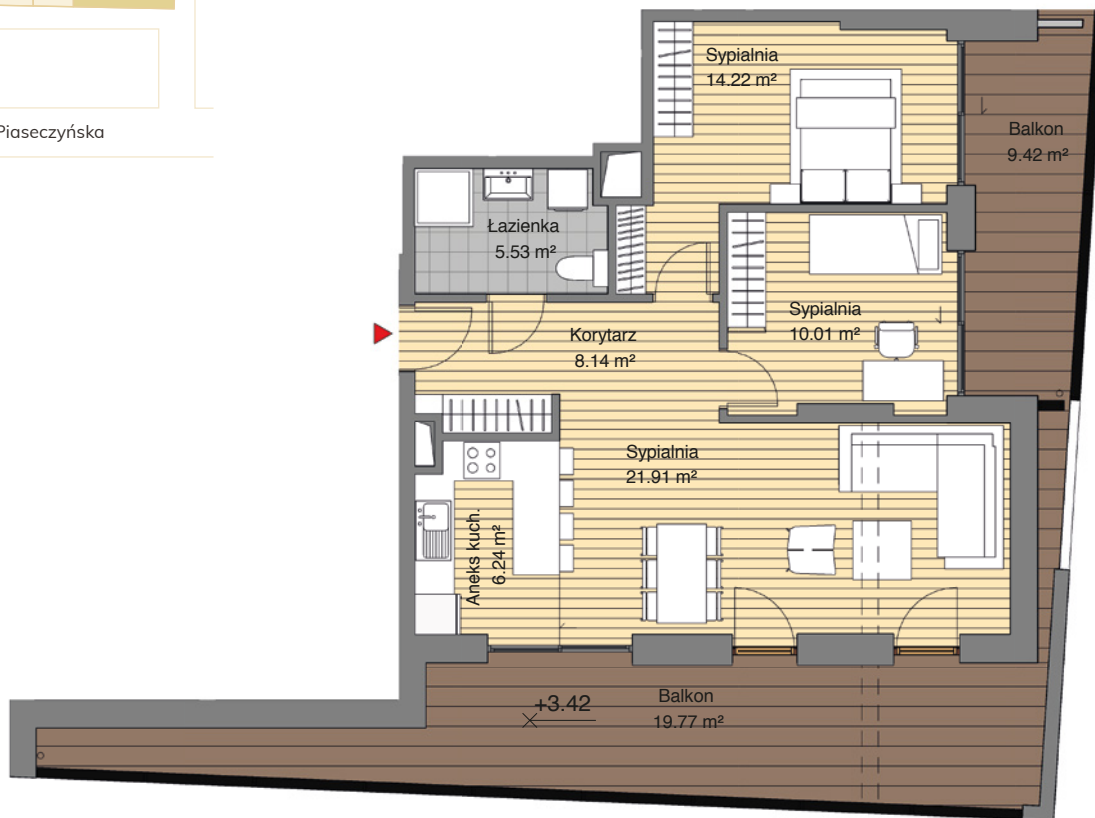

ul. Piaseczyńska

PIASECZYŃSKA 51,
00-765 WARSZAWA

UWAGA: Powierzchnie mogą ulec zmianie podane wartości są przybliżone oraz dotyczą przedstawionej na rysunku aranżacji lokalu

NOVA DOLNA

APARTAMENTY

PIĘTRO I APARTAMENT F

Apartament: **66,05 m²**

Salon:	21,91 m²
Aneks kuchenny:	6,24 m²
Korytarz:	8,14 m²
Sypialnia	10,01 m²
Łazienka:	5,53 m²
Sypialnia:	14,22 m²
Balkon:	19,77 + 9,42 m²