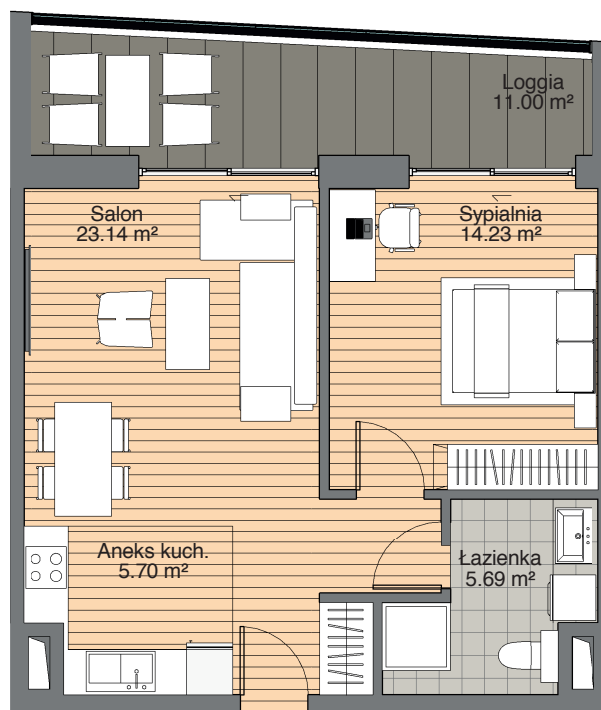

ul. Piaseczyńska

PIASECZYŃSKA 51,
00-765 WARSZAWA

UWAGA: Powierzchnie mogą ulec zmianie podane wartości są przybliżone oraz dotyczą przedstawionej na rysunku aranżacji lokalu

NOVA DOLNA

APARTAMENTY

PIĘTRO I APARTAMENT D

Apartament: **48,76 m²**

Salon: **23,14 m²**

Aneks kuchenny: **5,70 m²**

Łazienka: **5,69 m²**

Sypialnia: **14,23 m²**

Loggia: **11,00 m²**