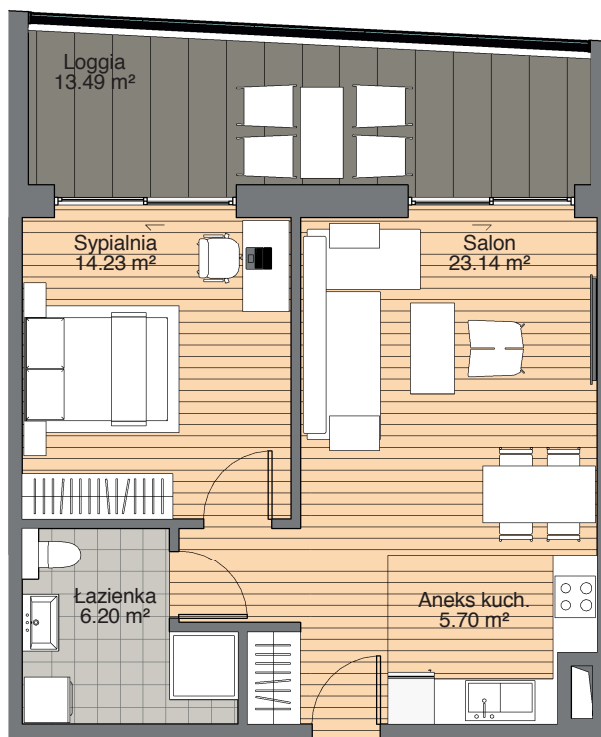

ul. Piaseczyńska

PIASECZYŃSKA 51,
00-765 WARSZAWA

UWAGA: Powierzchnie mogą ulec zmianie podane wartości są przybliżone oraz dotyczą przedstawionej na rysunku aranżacji lokalu

NOVA DOLNA

APARTAMENTY

PIĘTRO I APARTAMENT C

Apartament: **49,27 m²**

Salon: **23,14 m²**

Łazienka: **6,20 m²**

Sypialnia: **14,23 m²**

Aneks kuchenny: **5,70 m²**

Loggia: **13,49 m²**