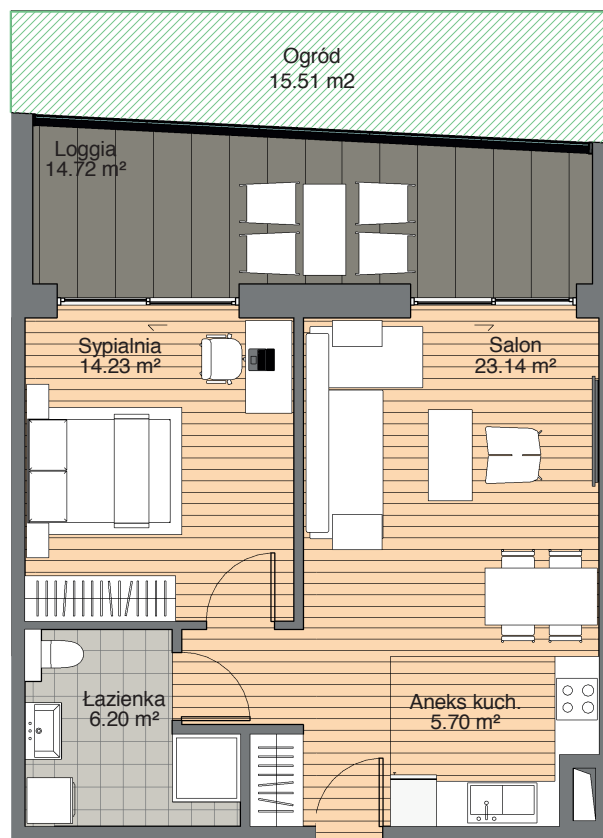

ul. Piaseczyńska

PIASECZYŃSKA 51,
00-765 WARSZAWA

UWAGA: Powierzchnie mogą ulec zmianie podane wartości są przybliżone oraz dotyczą przedstawionej na rysunku aranżacji lokalu

NOVA DOLNA

APARTAMENTY

PARTER APARTAMENT C

Apartament: **49,27 m²**

Salon: **23,14 m²**

Łazienka: **6,20 m²**

Sypialnia: **14,23 m²**

Aneks kuchenny: **5,70 m²**

Loggia: **14,72 m²** Ogród: **15,51 m²**