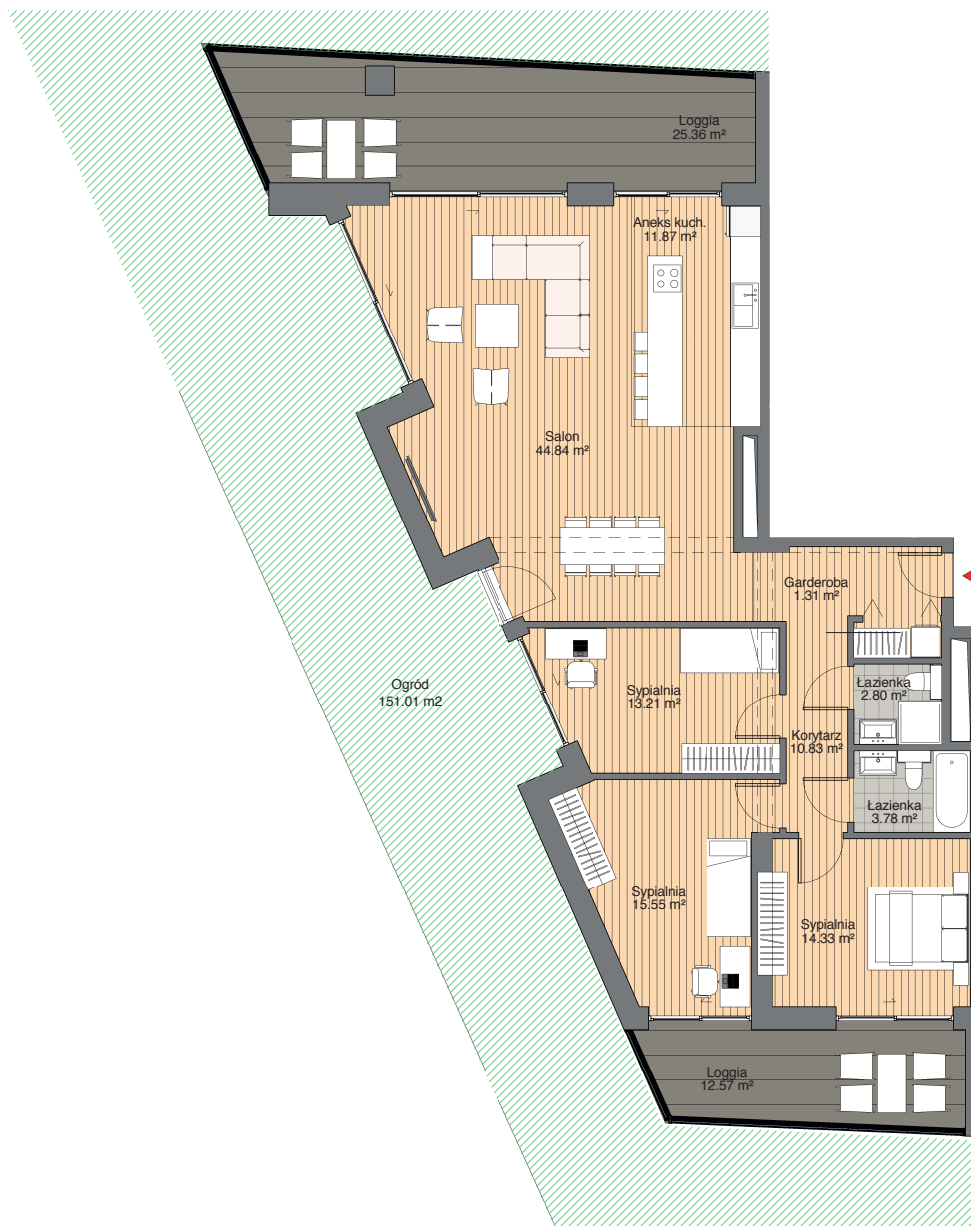

ul. Piaseczyńska

PIASECZYŃSKA 51,
00-765 WARSZAWA

NOVA DOLNA

APARTAMENTY

PARTER APARTAMENT B

Apartament: **118,61 m²**

Korytarz: **10,83 m²**

Garderoba: **1,31 m²**

Łazienka: **2,80 m²**

Łazienka: **3,78 m²**

Sypialnia: **14,33 m²**

Sypialnia: **15,55 m²**

Sypialnia: **13,21 m²**

Salon: **44,84 m²**

Aneks kuchenny: **11,87 m²**

Loggia: **37,93 m²** Ogród: **151,01 m²**

UWAGA: Powierzchnie mogą ulec zmianie podane wartości są przybliżone oraz dotyczą przedstawionej na rysunku aranżacji lokalu