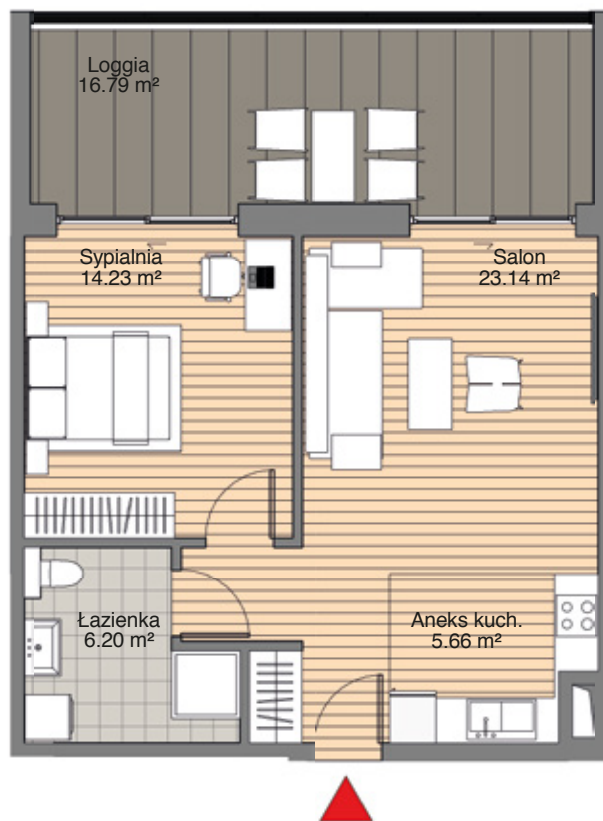

ul. Piaseczyńska

PIASECZYŃSKA 51,
00-765 WARSZAWA

NOVA DOLNA

APARTAMENTY

PIĘTRO III APARTAMENT C

Apartament: **49,22 m²**

Salon: **23,14 m²**

Łazienka: **6,20 m²**

Sypialnia: **14,23 m²**

Aneks kuchenny: **5,66 m²**

Loggia: **16,79 m²**

UWAGA: Powierzchnie mogą ulec zmianie podane wartości są przybliżone oraz dotyczą przedstawionej na rysunku aranżacji lokalu