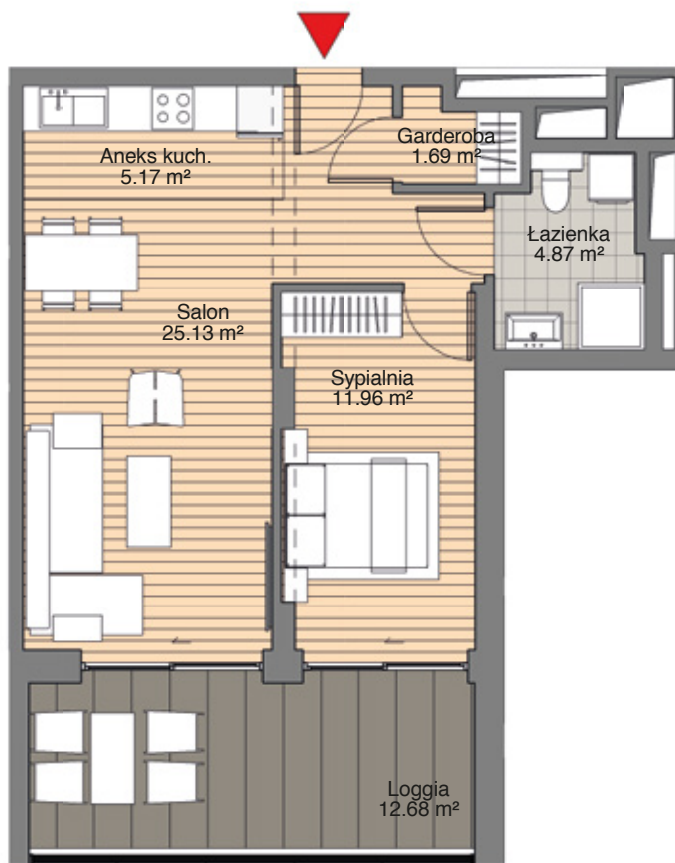

ul. Piaseczyńska

PIASECZYŃSKA 51,
00-765 WARSZAWA

NOVA DOLNA

APARTAMENTY

PIĘTRO III APARTAMENT A

Apartament: **48,82 m²**

Sypialnia: **11,96 m²**

Aneks kuchenny: **5,17 m²**

Łazienka: **4,87 m²**

Salon: **25,13 m²**

Garderoba: **1,69 m²**

Loggia: **12,68 m²**

UWAGA: Powierzchnie mogą ulec zmianie podane wartości są przybliżone oraz dotyczą przedstawionej na rysunku aranżacji lokalu